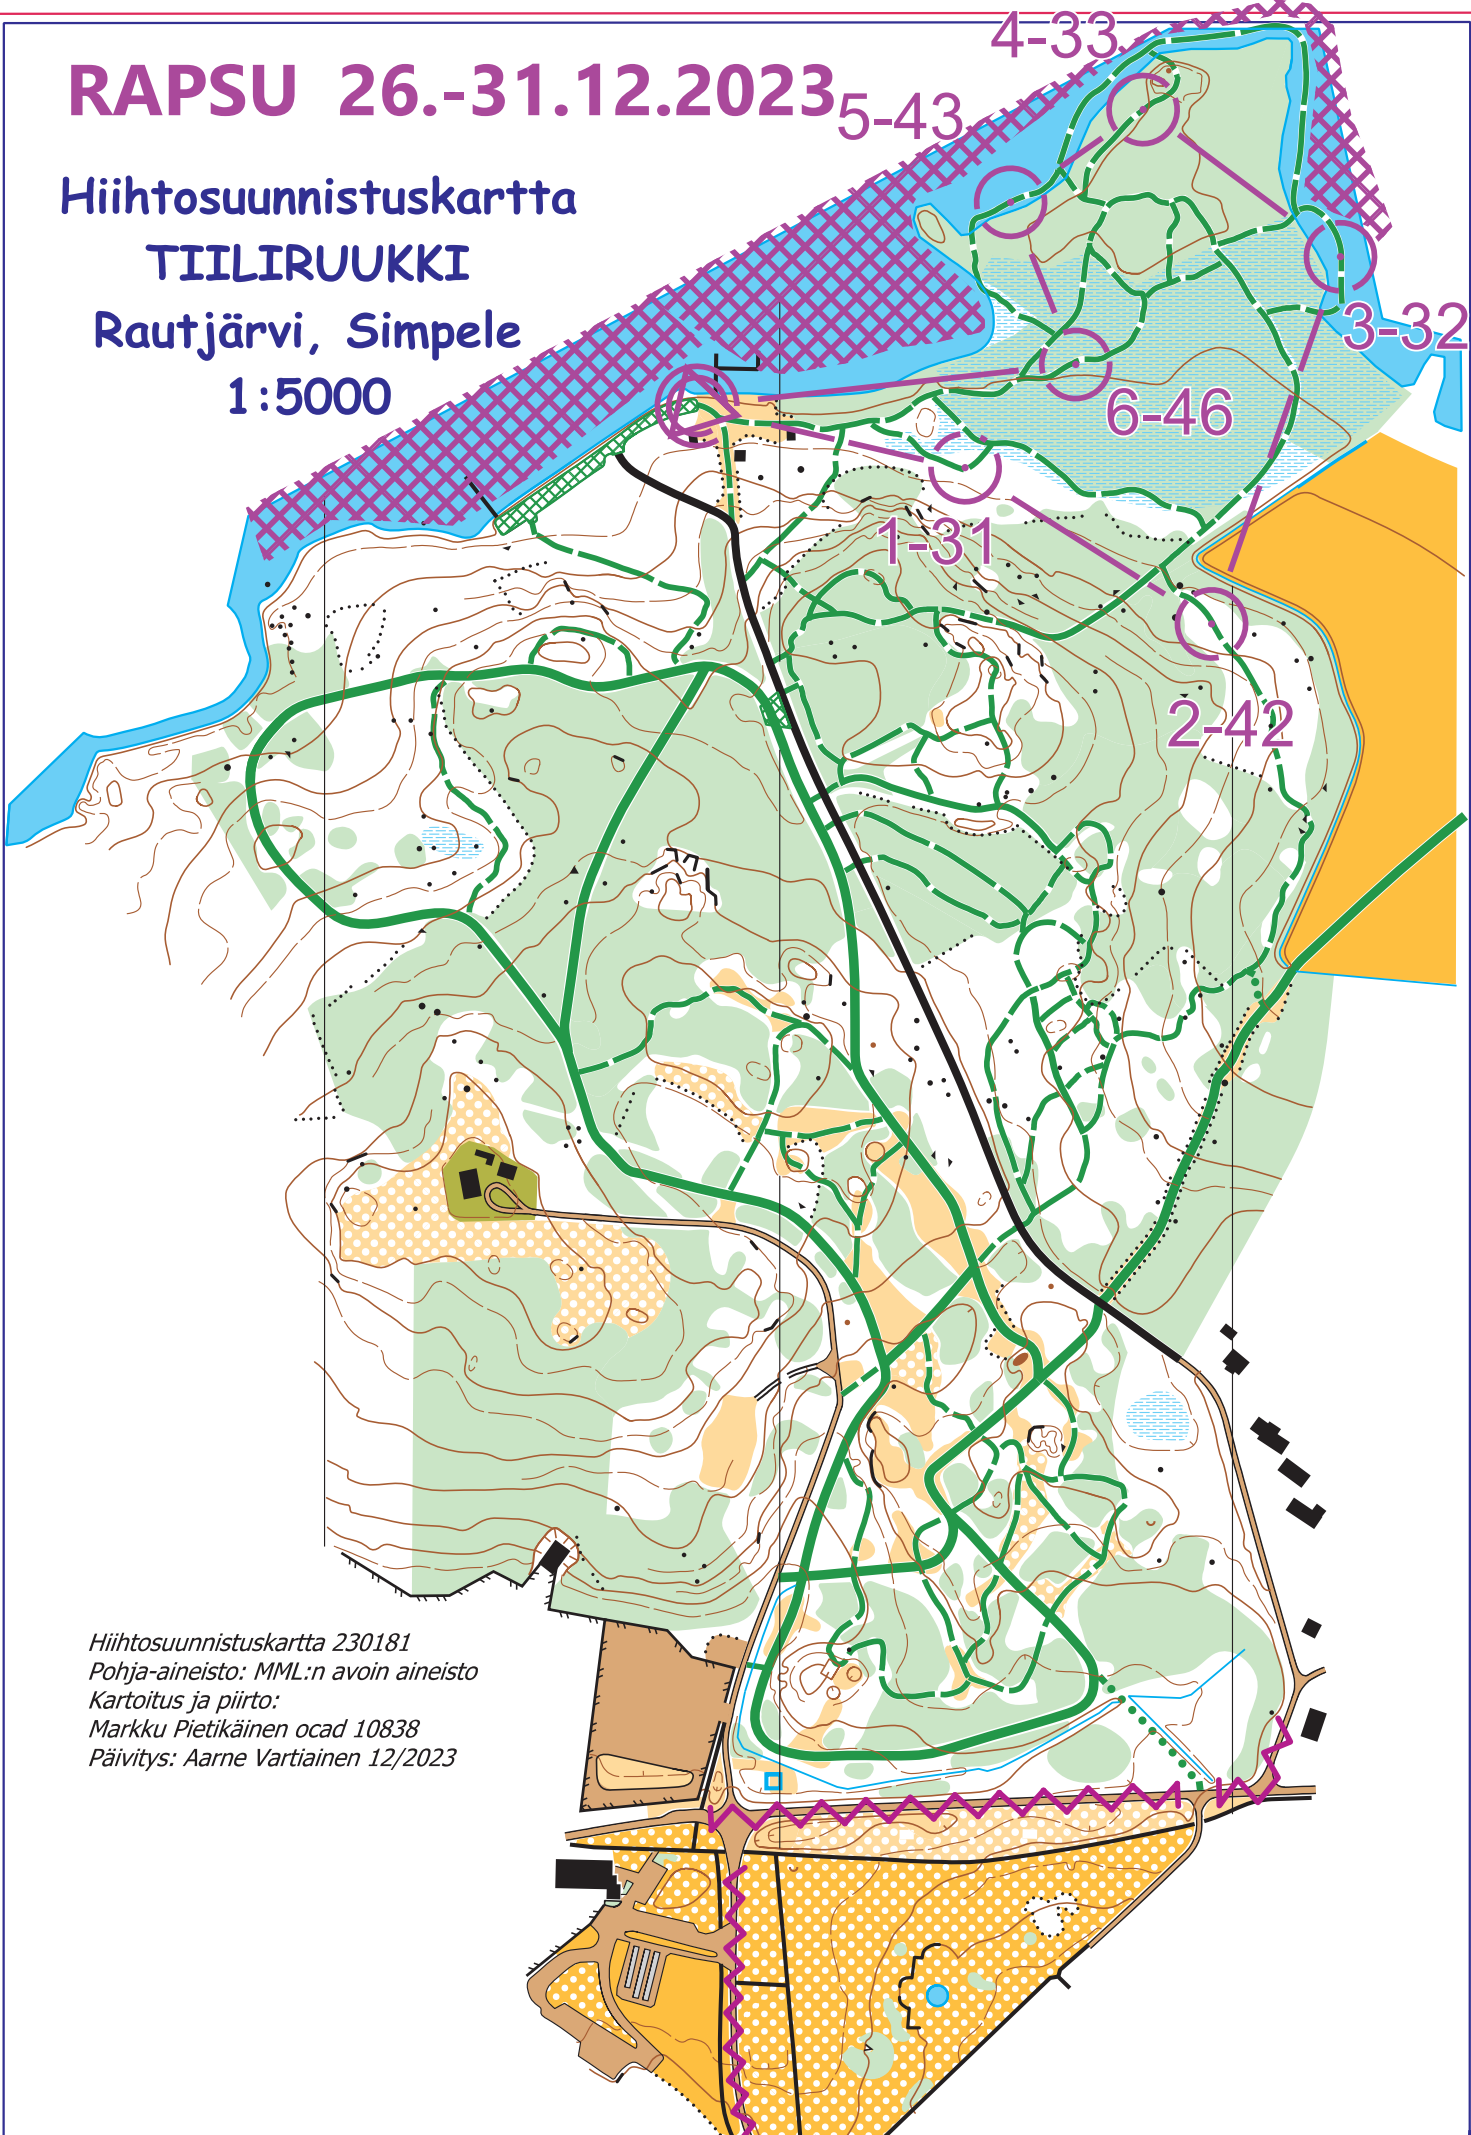

RAPSU 26.-31.12.2023

Hiihtosuunnistuskartta

TIILIRUUKKI

Rautjärvi, Simpele

1:5000

Hiihtosuunnistuskartta 230181
Pohja-aineisto: MML:n avoin aineisto
Kartoitus ja piirto:
Markku Pietikäinen ocad 10838
Päivitys: Aarne Vartiainen 12/2023