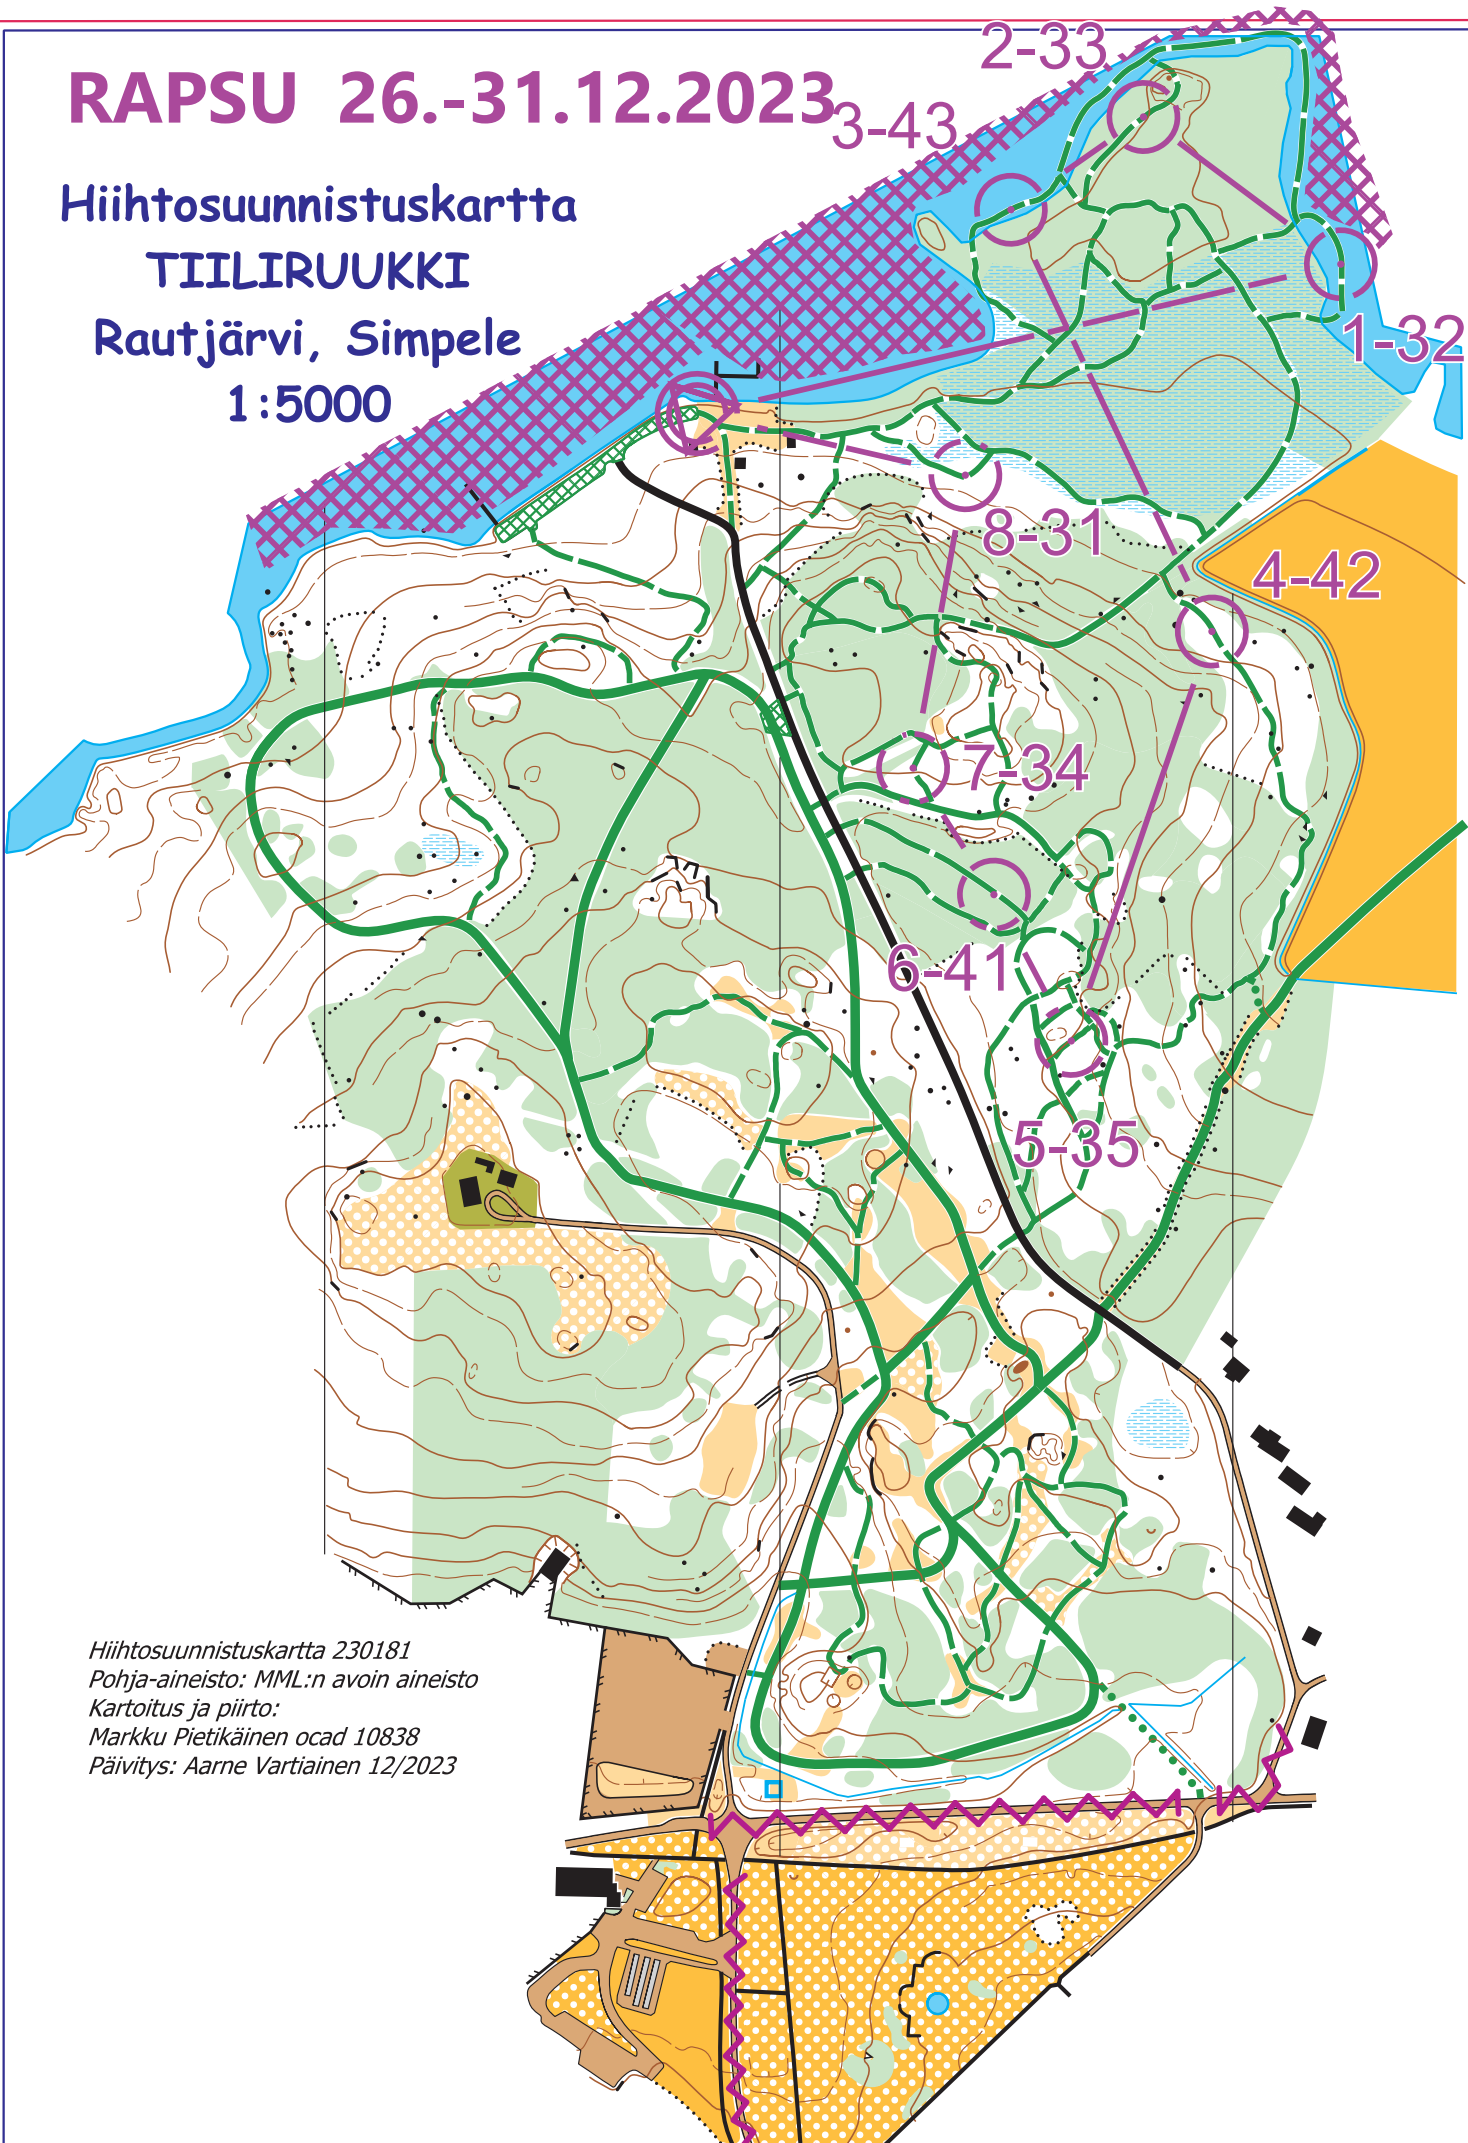

RAPSU 26.-31.12.2023

Hiihtosuunnistuskartta

TIILIRUUKKI

Rautjärvi, Simpele

1:5000

Hiihtosuunnistuskartta 230181
Pohja-aineisto: MML:n avoin aineisto
Kartoitus ja piirto:
Markku Pietikäinen ocad 10838
Päivitys: Aarne Vartiainen 12/2023