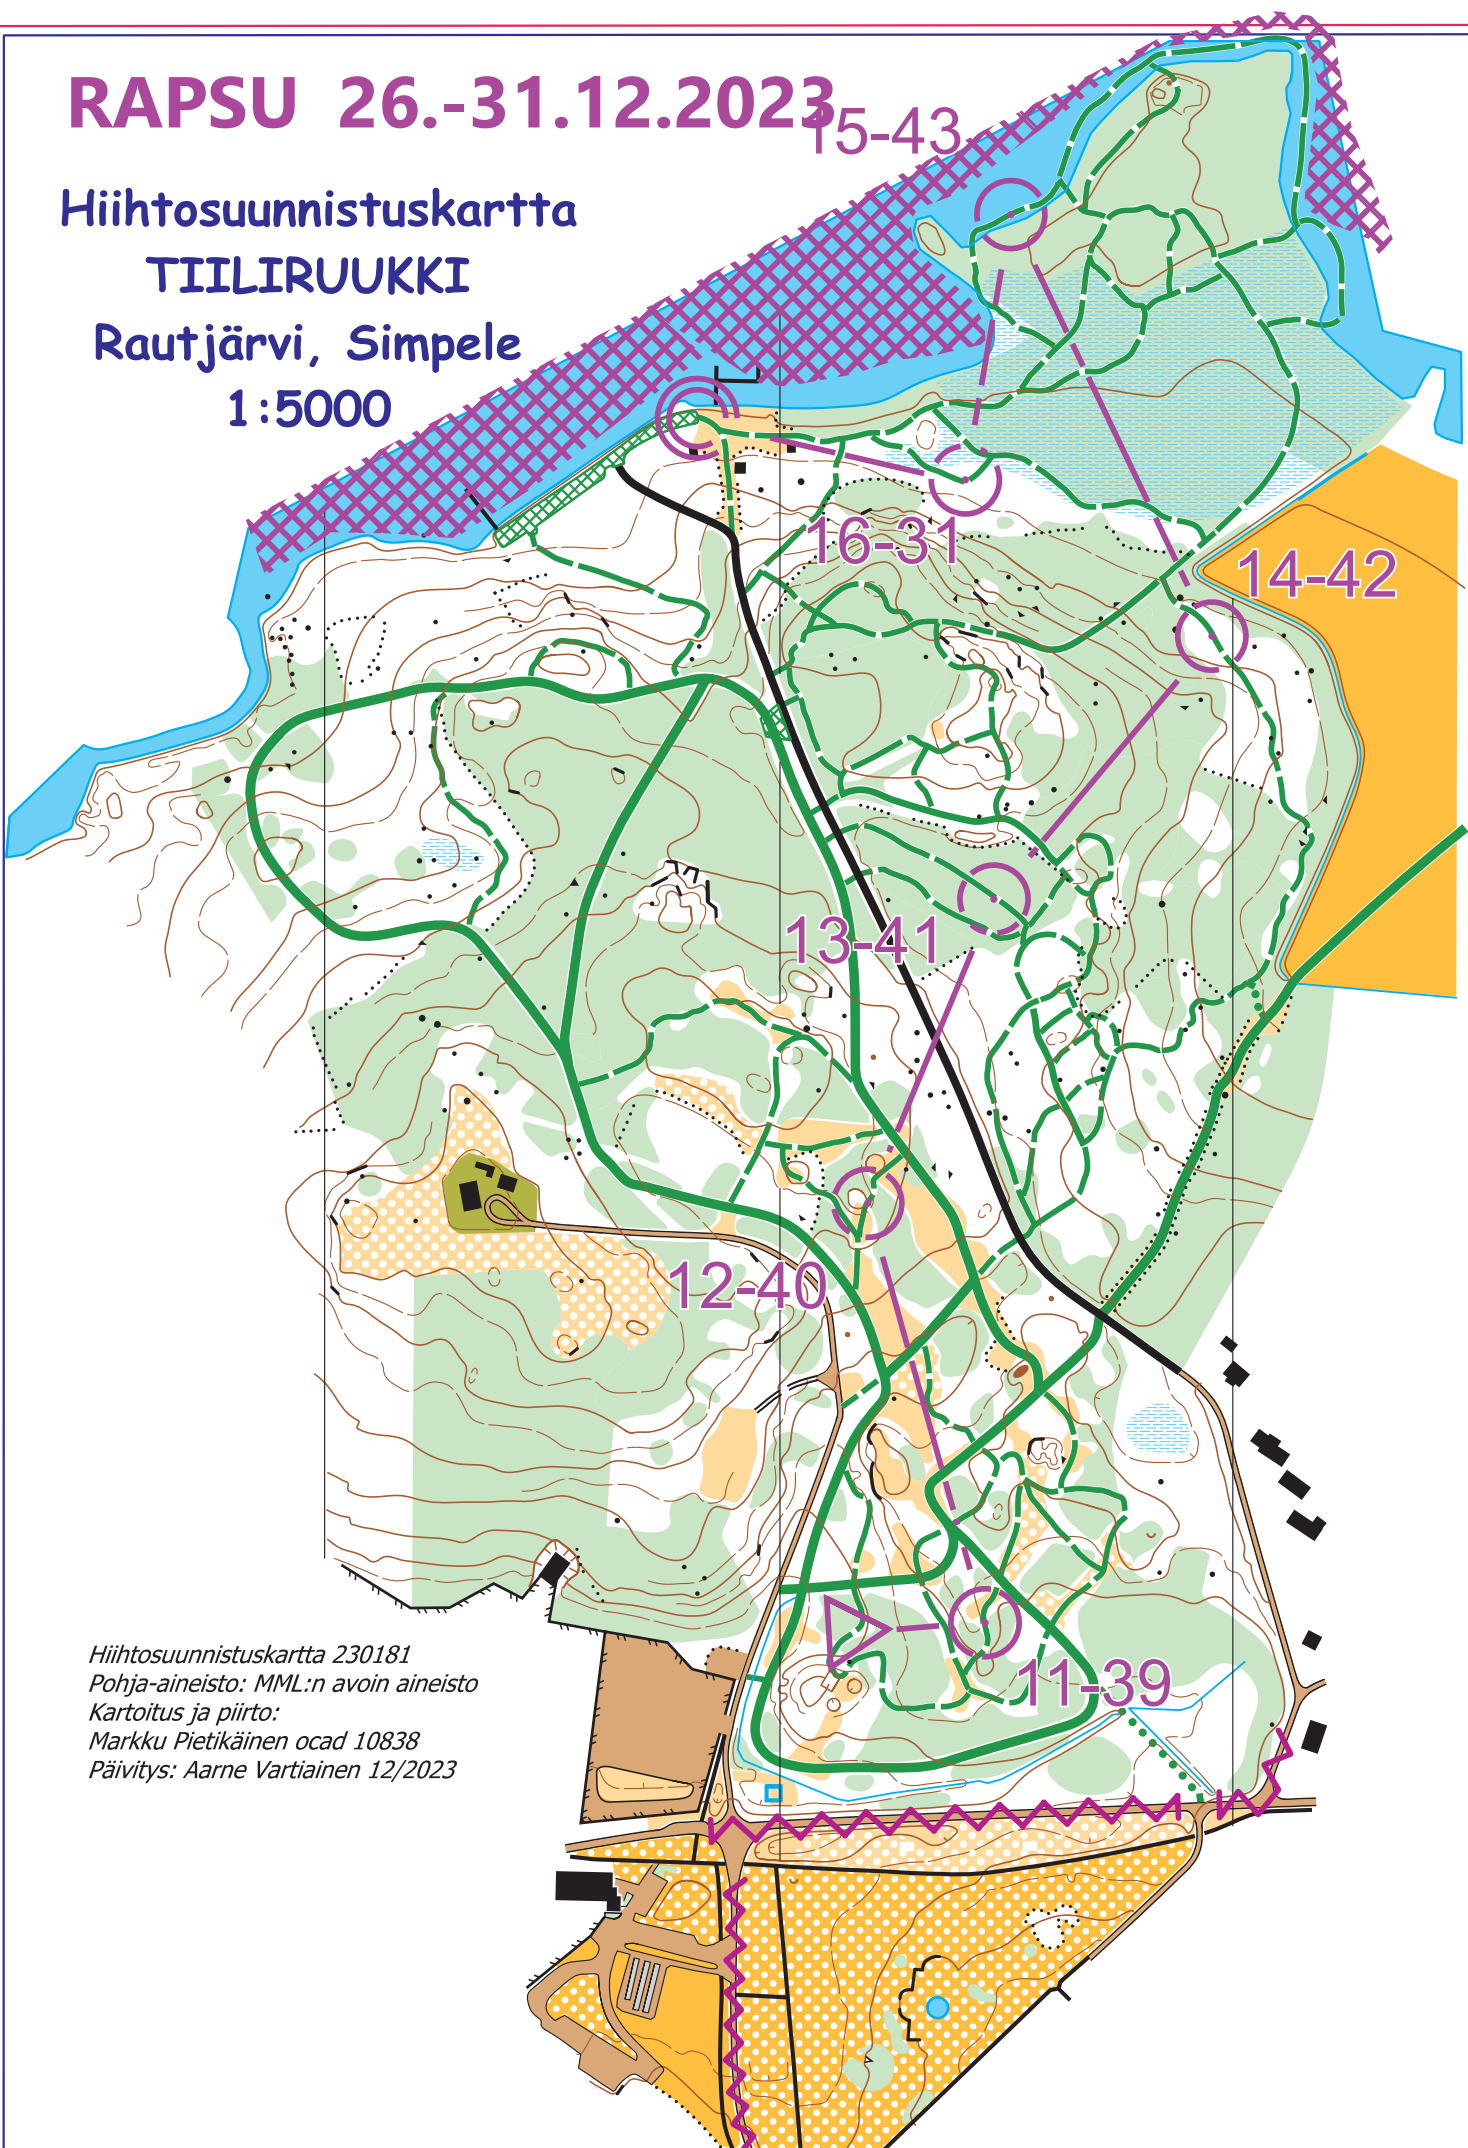

# RAPSU 26.-31.12.2023

Hiihtosuunnistuskartta

TIILIRUUKKI

Rautjärvi, Simpele

1:5000

Hiihtosuunnistuskartta 230181  
Pohja-aineisto: MML:n avoin aineisto  
Kartoitus ja piirto:  
Markku Pietikäinen ocad 10838  
Päivitys: Aarne Vartiainen 12/2023