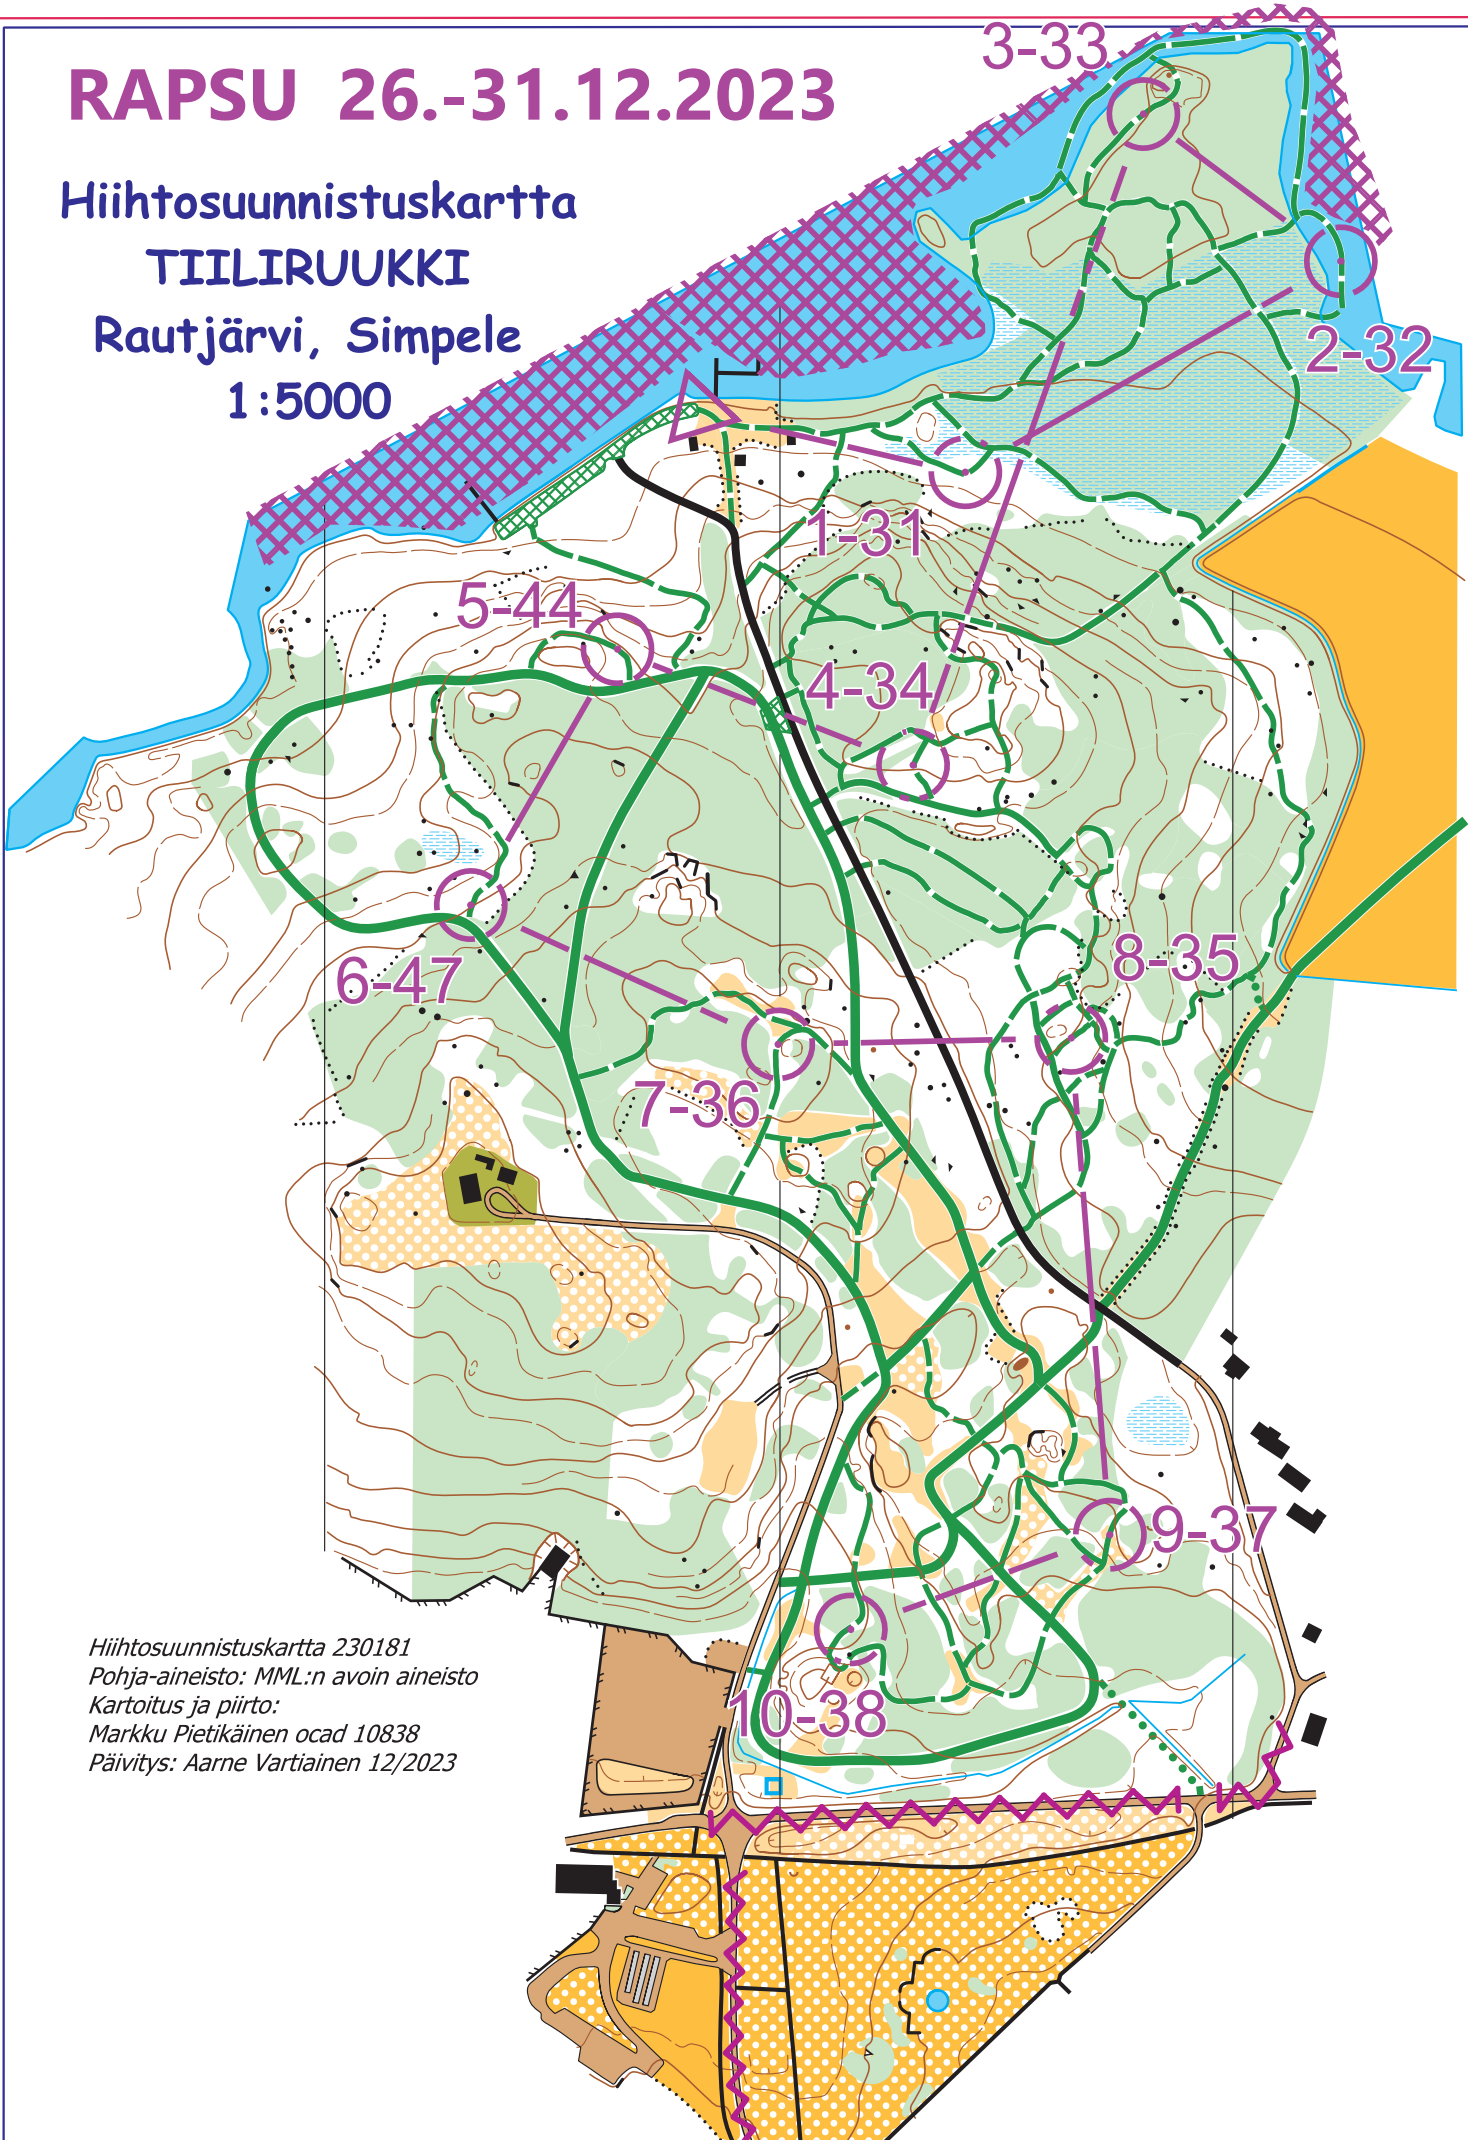

RAPSU 26.-31.12.2023

Hiihtosuunnistuskartta

TIILIRUUKKI

Rautjärvi, Simpele

1:5000

Hiihtosuunnistuskartta 230181
Pohja-aineisto: MML:n avoin aineisto
Kartoitus ja piirto:
Markku Pietikäinen ocad 10838
Päivitys: Aarne Vartiainen 12/2023